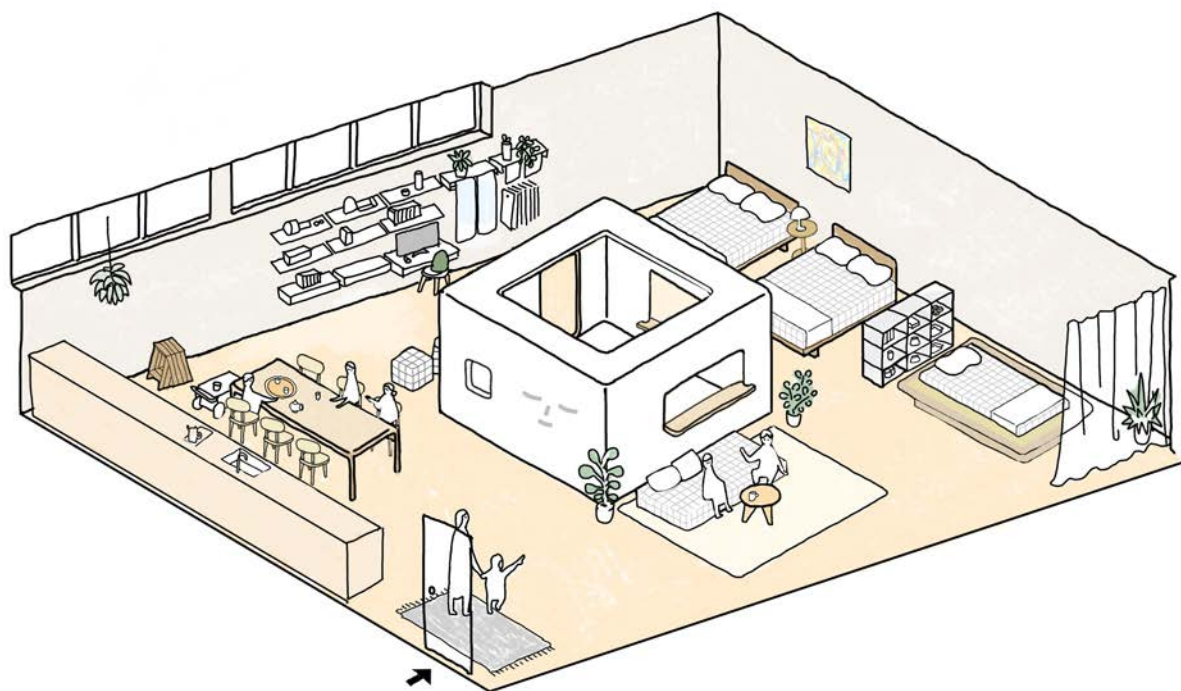

CREATORS

設計：トラフ建築設計事務所

照明計画：BRANCH LIGHTING DESIGN

施工: D.BRAIN

店舗空間スタイリング・ディレクション：作原文子

フード・ドリンク&ライティング監修：藤森陽子

ILLUSTRATION：トラフ建築設計事務所

〈SLEEPY TOFU HOUSE〉について

〈SLEEPY TOFU〉の製品を体感できる場所

スタッフが丁寧に製品についてご案内します。実際に、座ったり横になって、その眠り心地を体感していただくことができます。

ファミリー & キッズ フレンドリー

大人はもちろん、お子さま連れでも楽しめる充実したキッズスペースを設置。お買い物の方も、そうでない方も、気軽に立ち寄り、世代を超えて心地良く過ごせる環境となっています。

ホスピタリティ

店舗にお越しくくださったお客様には、製品をご覧いただきながらゆっくり寛いでいただけるよう、台湾茶のサービスをご用意しています。また、オープン後には、みなさまにお楽しみいただけるイベントの実施も予定しています。