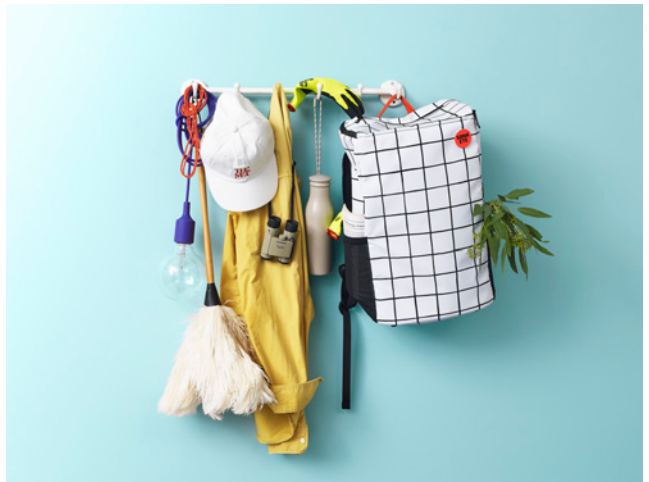

本件に関するお問合せ：
杉田エース株式会社 PR Support/HOW INC.
TEL. 03-5414-6405 FAX. 03-5414-6406
Email. pressrelease@how-pr.co.jp