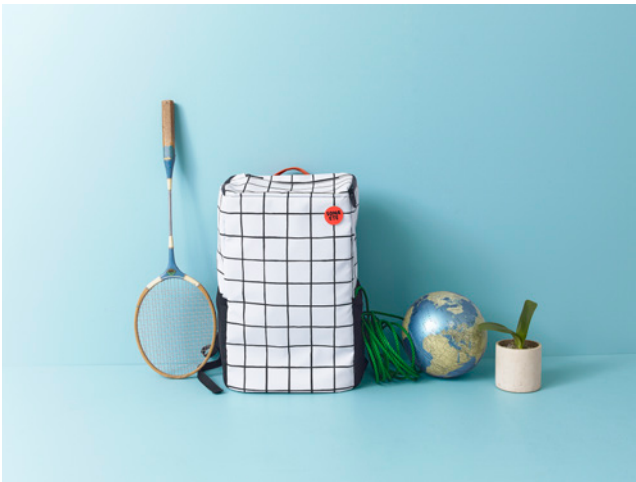

本件に関するお問合せ：
杉田エース株式会社 PR Support/HOW INC.
TEL. 03-5414-6405 FAX. 03-5414-6406
Email. pressrelease@how-pr.co.jp